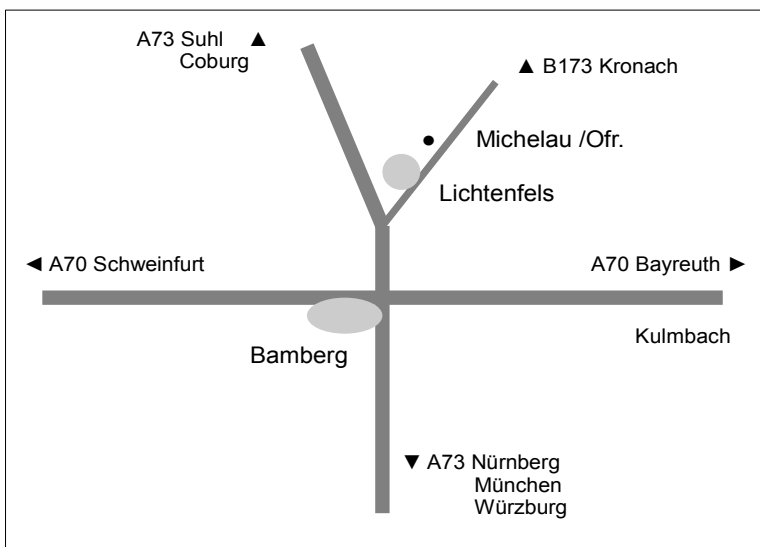

Anfahrtsskizze **Schneyerstrasse 52, 96247 Michelau in Oberfranken**

Anfahrtsbeschreibung in Michelau :

- Von der B173 Ausfahrt Michelau abfahren.
- Immer der Vorfahrtstrasse in den Ort hinein folgen.
- Vor der Kirche links in Richtung Schney / Lichtenfels in die Schneyerstrasse abbiegen.
- Nach ca. 500 Meter auf der rechten Seite finden Sie dann unseren Laden und das Lager mit Verkauf von Korbmaterial in der Schneyerstrasse 52 (lilafarbenes Haus)
- Im Innenhof befinden sich ausreichend Parkmöglichkeiten.